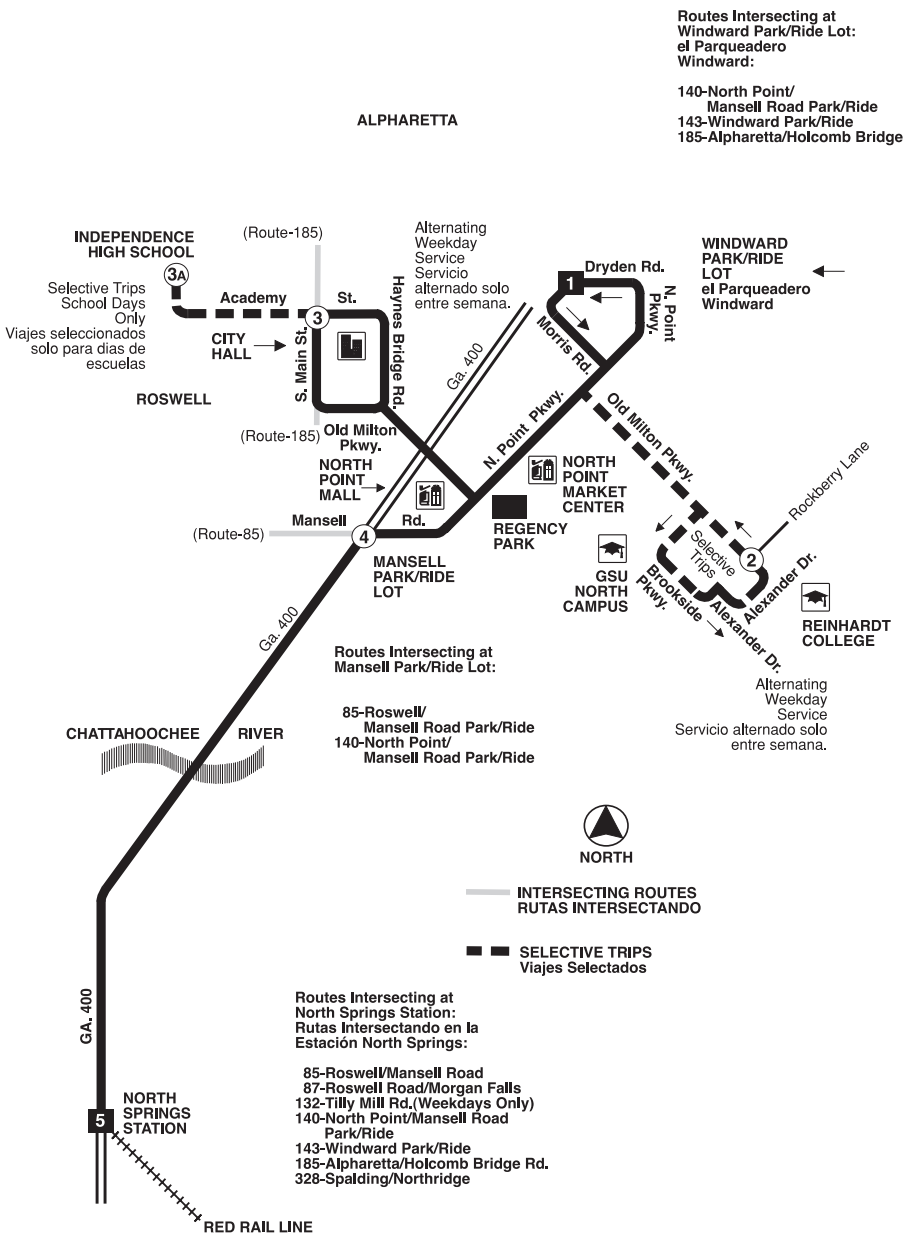

140

North Point/ Mansell Rd. Park/Ride

Effective Date:
12/15/2009

Rail Stations Served:
North Springs Station

En Español
marta
www.itsmarta.com

140 MONDAY THRU FRIDAY - DE LUNES A VIERNES