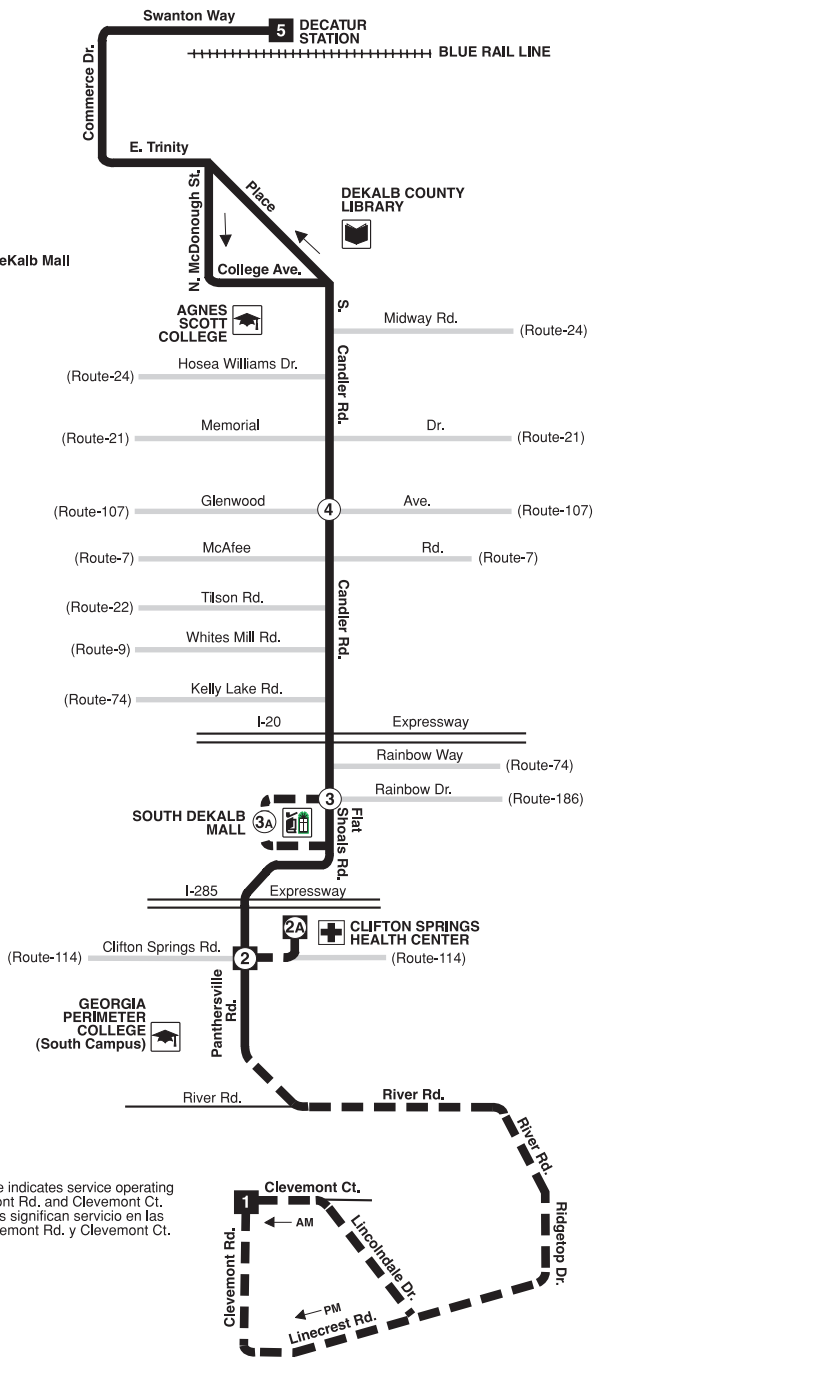

South DeKalb

Effective Date: 12/15/2009

Rail Stations Served: Decatur Station

En Español
marta
www.itsmarta.com

Routes Intersecting at Decatur Station
Rutas intersectando en la Estación Decatur:
15-South DeKalb
18-South Decatur
19-Clairmont Rd.
123-Church St./North DeKalb Mall

INTERSECTING ROUTES
Rutas Intersectando

SELECTIVE TRIPS
Viajes Seleccionados

15 MONDAY THRU FRIDAY - DE LUNES A VIERNES

Times given for each bus trip from beginning to end of route. Read down for times at specific locations.
Horarios para cada viaje de autobús desde el principio hasta el fin del trayecto. Lea los horarios para localidades específicas de arriba hacia abajo.