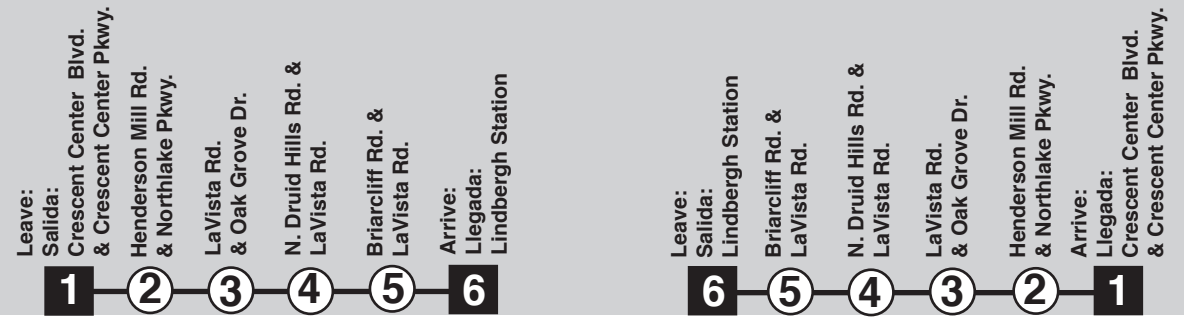

30 SATURDAY - SABADO

WESTBOUND - DIRECCION OESTE						EASTBOUND - DIRECCION ESTE					
--	5:29AM	5:41	5:45	5:51	6:01	6:10AM	6:20	6:25	6:30	6:43	6:50
--	6:17	6:31	6:35	6:41	6:51	7:00	7:10	7:15	7:20	7:33	7:40
7:00	7:07	7:21	7:25	7:31	7:41	7:50	8:00	8:05	8:10	8:23	8:30
7:50	7:57	8:11	8:15	8:21	8:31	8:45	8:55	9:00	9:05	9:18	9:25
8:40	8:47	9:01	9:05	9:11	9:21	9:35	9:46	9:51	9:56	10:09	10:16
9:30	9:37	9:51	9:55	10:01	10:11	10:25	10:36	10:41	10:46	10:59	11:06
10:20	10:27	10:41	10:45	10:51	11:01	11:15	11:26	11:31	11:36	11:49	11:56
11:10	11:17	11:31	11:35	11:41	11:51	12:05PM	12:16	12:21	12:26	12:39	12:46
12:00PM	12:07	12:21	12:25	12:31	12:41	12:50	1:01	1:06	1:11	1:24	1:31
12:50	12:57	1:11	1:15	1:21	1:31	1:45	1:56	2:01	2:06	2:19	2:26
1:40	1:47	2:01	2:05	2:11	2:21	2:30	2:41	2:46	2:51	3:04	3:11
2:30	2:37	2:51	2:55	3:01	3:11	3:20	3:31	3:36	3:41	3:54	4:01
3:20	3:27	3:41	3:45	3:51	4:01	4:15	4:28	4:33	4:38	4:51	4:58
4:10	4:17	4:31	4:35	4:41	4:51	5:00	5:13	5:18	5:23	5:36	5:43
5:00	5:07	5:21	5:25	5:31	5:41	5:55	6:08	6:13	6:18	6:31	6:38
5:52	5:59	6:13	6:17	6:22	6:31	6:40	6:50	6:54	6:58	7:11	7:18
6:44	6:51	7:03	7:07	7:12	7:21	7:30	7:40	7:44	7:48	8:01	8:08
7:34	7:41	7:53	7:57	8:02	8:11	8:20	8:30	8:34	8:38	8:51	8:58
8:24	8:31	8:43	8:47	8:52	9:01	9:10	9:20	9:24	9:28	9:41	9:48
9:14	9:21	9:33	9:37	9:42	9:51	10:00	10:10	10:14	10:18	10:31	10:38
10:04	10:11	10:23	10:27	10:32	10:41	10:50	11:00	11:04	11:08	11:21	11:28
10:54	11:01	11:13	11:17	11:22	11:31						
11:34	11:41	11:53	11:57	12:02AM	12:11						

All trips are Lift Equipped. Tenemos levante motorizado en todos los autobuses. P.M. times are shown in Bold - Tiempo P.M. está en letras negritas.