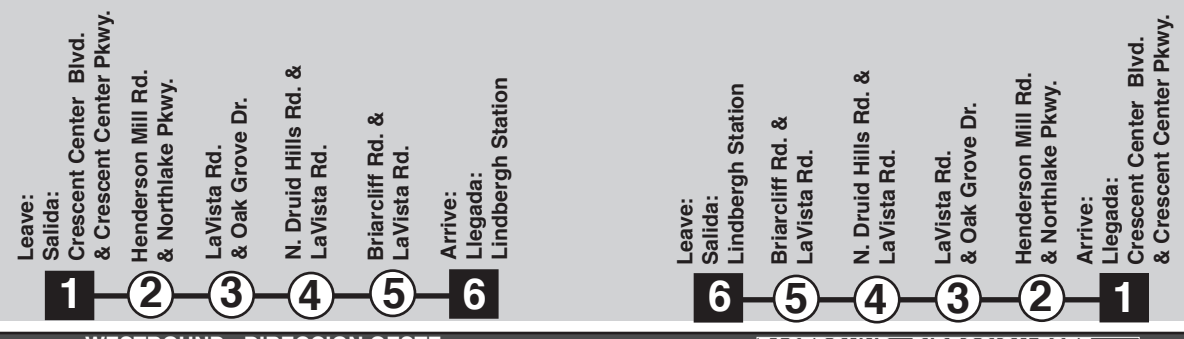

30 SUNDAY & HOLIDAY - DOMINGO Y DIAS FESTIVOS

WESTBOUND - DIRECCION OESTE						EASTBOUND - DIRECCION ESTE					
--	6:17AM	6:31	6:35	6:41	6:51	7:00AM	7:10	7:15	7:20	7:33	7:40
7:00	7:07	7:21	7:25	7:31	7:41	7:50	8:00	8:05	8:10	8:23	8:30
7:50	7:57	8:11	8:15	8:21	8:31	8:45	8:55	9:00	9:05	9:18	9:25
8:40	8:47	9:01	9:05	9:11	9:21	9:35	9:46	9:51	9:56	10:09	10:16
9:30	9:37	9:51	9:55	10:01	10:11	10:25	10:36	10:41	10:46	10:59	11:06
10:20	10:27	10:41	10:45	10:51	11:01	11:15	11:26	11:31	11:36	11:49	11:56
11:10	11:17	11:31	11:35	11:41	11:51	12:05PM	12:16	12:21	12:26	12:39	12:46
12:00PM	12:07	12:21	12:25	12:31	12:41	12:55	1:06	1:11	1:16	1:29	1:36
12:50	12:57	1:11	1:15	1:21	1:31	1:45	1:56	2:01	2:06	2:19	2:26
1:40	1:47	2:01	2:05	2:11	2:21	2:30	2:41	2:46	2:51	3:04	3:11
2:30	2:37	2:51	2:55	3:01	3:11	3:20	3:31	3:36	3:41	3:54	4:01
3:20	3:27	3:41	3:45	3:51	4:01	4:15	4:28	4:33	4:38	4:51	4:58
4:10	4:17	4:31	4:35	4:41	4:51	5:00	5:13	5:18	5:23	5:36	5:43
5:00	5:07	5:21	5:25	5:31	5:41	5:55	6:08	6:13	6:18	6:31	6:38
5:51	5:58	6:12	6:16	6:22	6:31	6:40	6:50	6:54	6:58	7:11	7:18
6:44	6:51	7:03	7:07	7:12	7:21	7:30	7:40	7:44	7:48	8:01	8:08
7:34	7:41	7:53	7:57	8:02	8:11	8:25	8:35	8:39	8:43	8:56	9:03
8:24	8:31	8:43	8:47	8:52	9:01	9:15	9:25	9:29	9:33	9:46	9:53
9:14	9:21	9:33	9:37	9:42	9:51	10:00	10:10	10:14	10:18	10:31	10:38
10:04	10:11	10:23	10:27	10:32	10:41	10:50	11:00	11:04	11:08	11:21	11:28
10:54	11:01	11:13	11:17	11:22	11:31						
11:34	11:41	11:53	11:57	12:02AM	12:11						

All trips are Lift Equipped. Tenemos levante motorizado en todos los autobuses. P.M. times are shown in Bold - Tiempo P.M. está en letras negritas.