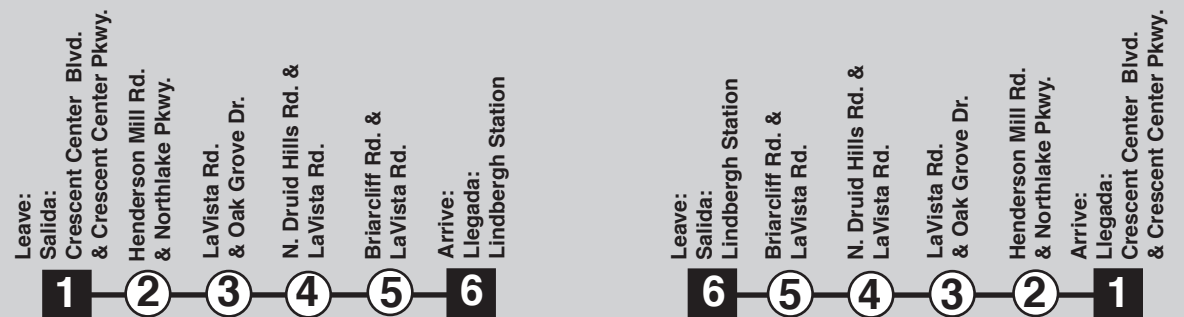

30 MONDAY THRU FRIDAY - DE LUNES A VIERNES

WESTBOUND - DIRECCION OESTE						EASTBOUND - DIRECCION ESTE					
--	5:30AM	5:42	5:46	5:51	6:01	6:10AM	6:20	6:25	6:30	6:43	6:51
--	6:17	6:31	6:35	6:41	6:51	7:00	7:10	7:15	7:20	7:33	7:41
7:00	7:07	7:21	7:25	7:31	7:41	7:50	8:00	8:05	8:10	8:23	8:31
7:50	7:57	8:11	8:15	8:21	8:31	8:45	8:55	9:00	9:05	9:18	9:28
8:40	8:47	9:01	9:05	9:11	9:21	9:35	9:46	9:51	9:56	10:09	10:19
9:30	9:37	9:51	9:55	10:01	10:11	10:25	10:36	10:41	10:46	10:59	11:09
10:20	10:27	10:41	10:45	10:51	11:01	11:15	11:26	11:31	11:36	11:49	11:59
11:10	11:17	11:31	11:35	11:41	11:51	12:05PM	12:16	12:21	12:26	12:39	12:49
12:00PM	12:07	12:21	12:25	12:31	12:41	12:50	1:01	1:06	1:11	1:24	1:34
12:50	12:57	1:11	1:15	1:21	1:31	1:45	1:56	2:01	2:06	2:19	2:29
1:40	1:47	2:01	2:05	2:11	2:21	2:30	2:41	2:46	2:51	3:04	3:14
2:30	2:37	2:51	2:55	3:01	3:11	3:20	3:31	3:36	3:41	3:52	4:00
3:20	3:27	3:41	3:45	3:51	4:01	4:15	4:28	4:33	4:38	4:49	4:57
4:10	4:17	4:31	4:35	4:41	4:51	5:00	5:13	5:18	5:23	5:34	5:42
5:00	5:07	5:21	5:25	5:31	5:41	5:55	6:08	6:13	6:18	6:29	6:37
5:51	5:58	6:12	6:16	6:22	6:31	6:40	6:50	6:54	6:58	7:09	7:17
6:46	6:52	7:03	7:07	7:12	7:21	7:30	7:40	7:44	7:48	7:59	8:07
7:36	7:42	7:53	7:57	8:02	8:11	8:20	8:30	8:34	8:38	8:49	8:57
8:26	8:32	8:43	8:47	8:52	9:01	9:10	9:20	9:24	9:28	9:39	9:47
9:16	9:22	9:33	9:37	9:42	9:51	10:00	10:10	10:14	10:18	10:29	10:37
10:06	10:12	10:23	10:27	10:32	10:41	10:50	11:00	11:04	11:08	11:19	11:27
10:56	11:02	11:13	11:17	11:22	11:31						
11:36	11:42	11:53	11:57	12:02AM	12:11						

All trips are Lift Equipped. Tenemos levante motorizado en todos los autobuses. P.M. times are shown in Bold - Tiempo P.M. está en letras negritas.