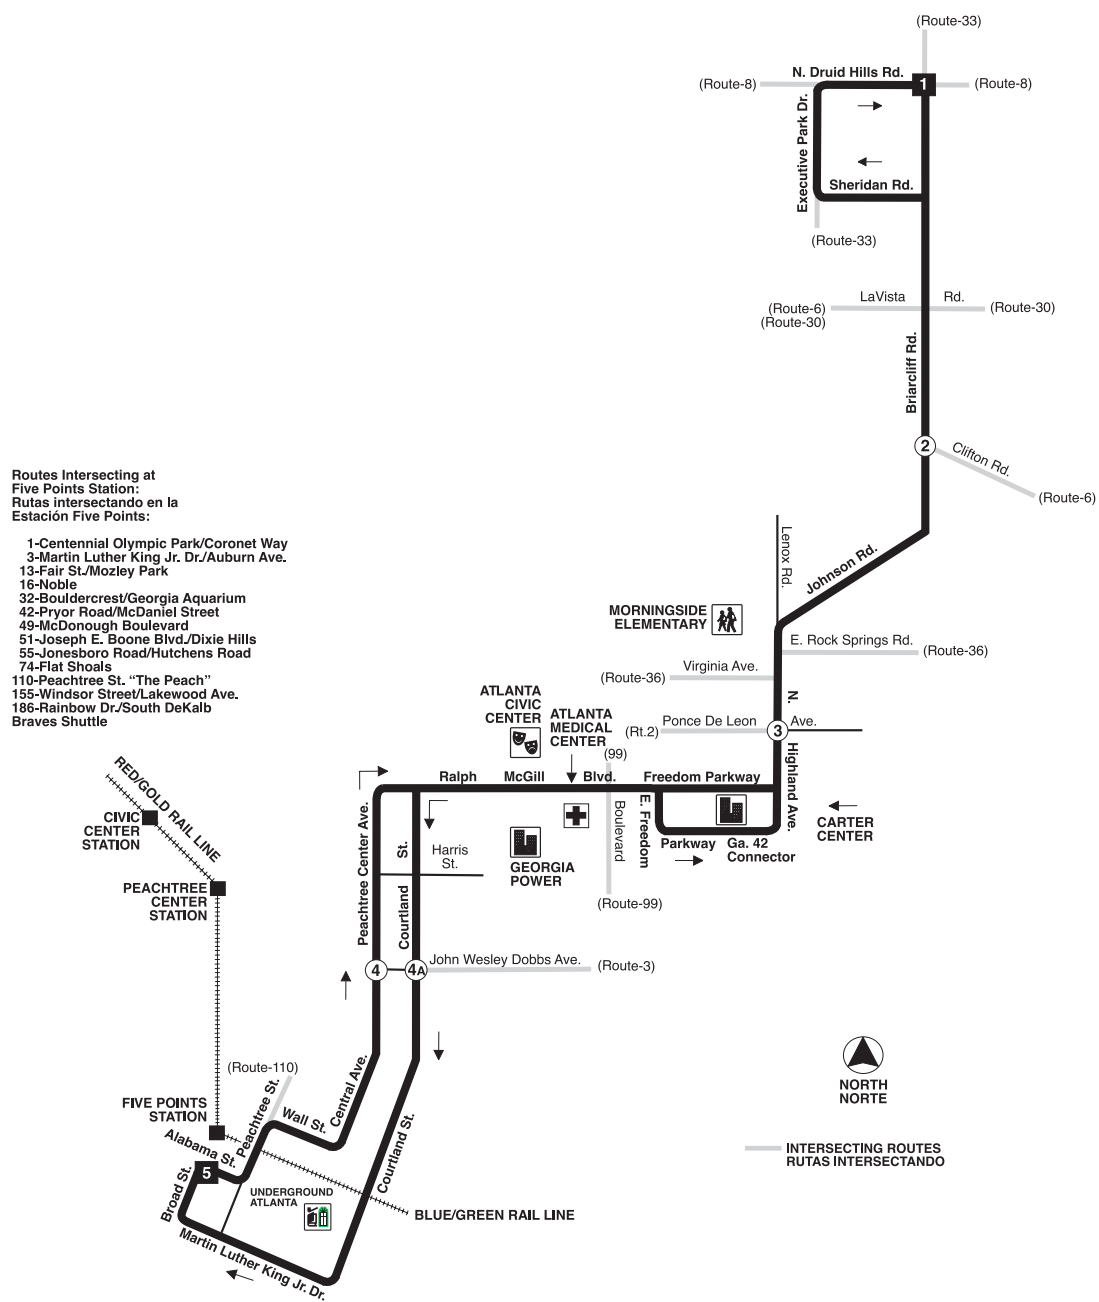

16 Noble

Effective Date: **12/17/2011**

Rail Stations Served: **Five Points Station**

En Español
marta
WHEELCHAIR ACCESSIBLE
www.itsmarta.com