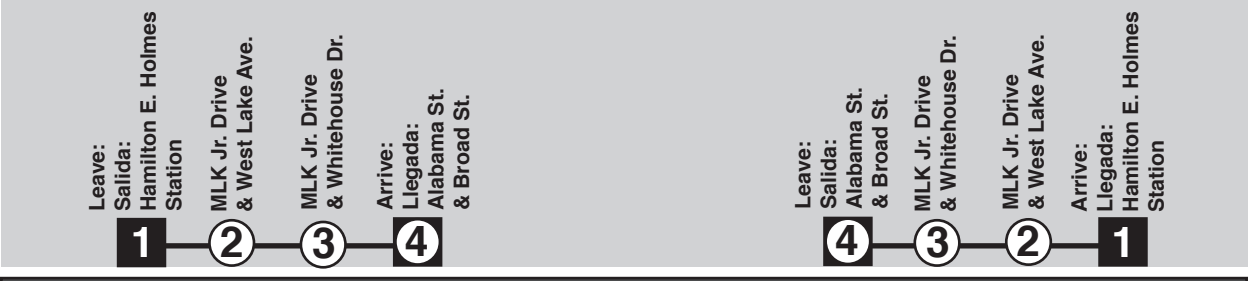

3 SUNDAY & HOLIDAY - DOMINGO Y DIAS FESTIVOS

EASTBOUND - DIRECCION ESTE				WESTBOUND - DIRECCION OESTE			
6:15AM	6:23	6:29	6:39	6:53AM	7:03	7:10	7:17
6:55	7:03	7:09	7:19	7:33	7:43	7:50	7:57
7:35	7:43	7:49	7:59	8:13	8:23	8:30	8:37
8:15	8:23	8:29	8:39	8:53	9:03	9:10	9:17
8:55	9:03	9:09	9:19	9:34	9:45	9:53	10:00
9:35	9:43	9:49	10:00	10:14	10:25	10:33	10:40
10:15	10:23	10:29	10:40	10:54	11:05	11:13	11:20
10:55	11:03	11:09	11:20	11:34	11:45	11:53	12:00PM
11:35	11:43	11:49	12:00PM	12:14	12:25	12:33	12:40
12:15	12:23	12:29	12:40	12:54	1:05	1:13	1:20
12:55	1:03	1:09	1:20	1:34	1:45	1:53	2:00
1:35	1:43	1:49	2:00	2:14	2:25	2:33	2:40
2:15	2:23	2:29	2:40	2:54	3:05	3:13	3:20
2:55	3:03	3:09	3:20	3:33	3:45	3:53	4:00
3:35	3:43	3:49	4:00	4:13	4:25	4:33	4:40
4:15	4:23	4:29	4:40	4:53	5:05	5:13	5:20
4:55	5:03	5:09	5:20	5:33	5:45	5:53	6:00
5:35	5:43	5:49	6:00	6:13	6:25	6:33	6:40
6:15	6:23	6:29	6:40	6:54	7:05	7:12	7:19
6:55	7:03	7:09	7:20	7:34	7:45	7:52	7:59
7:35	7:43	7:49	8:00	8:14	8:25	8:32	8:39
8:15	8:23	8:29	8:40	8:54	9:05	9:12	9:19
8:55	9:03	9:09	9:20	9:34	9:45	9:52	9:59
9:35	9:43	9:49	10:00	10:14	10:25	10:32	10:39
10:15	10:23	10