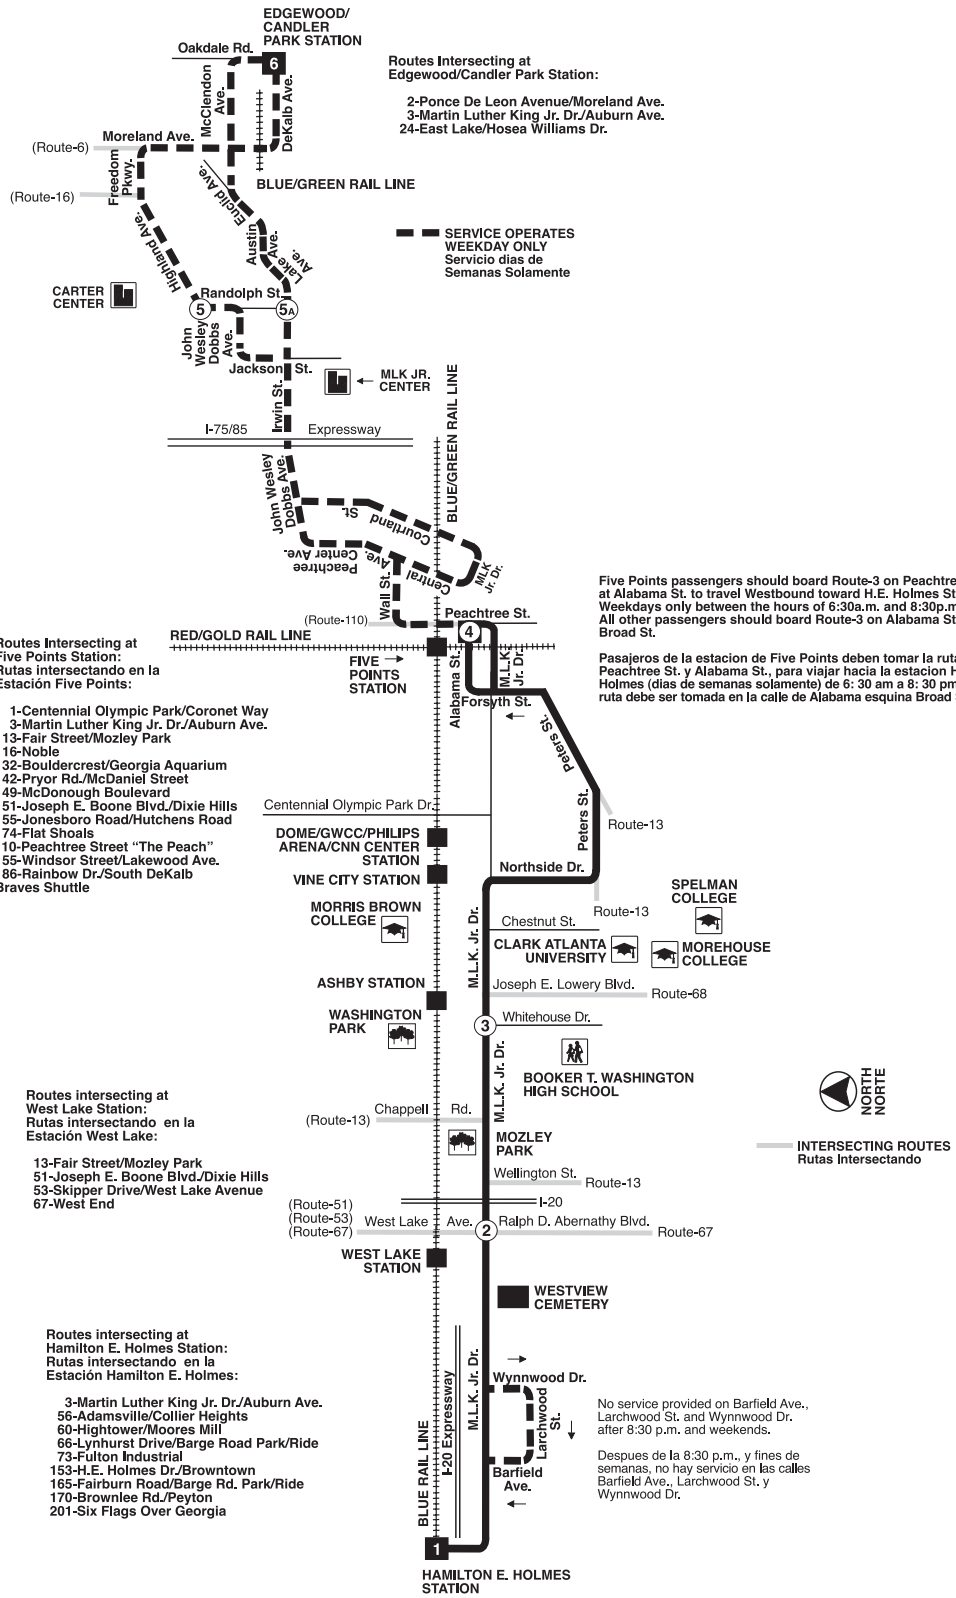

Martin Luther King Jr. Dr./ Auburn Ave.

Effective Date: **4/21/2012**

Rail Stations Served: Edgewood/Candler Park Station, Five Points Station, H.E. Holmes Station

En Español
marta
www.itsmarta.com