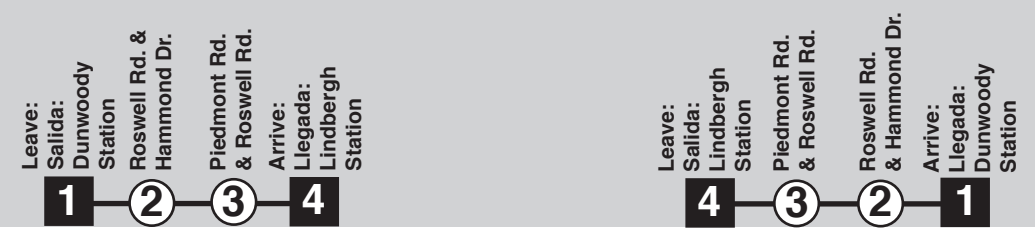

5

SATURDAY - SABADO

SOUTHBOUND - DIRECCION SUR				NORTHBOUND - DIRECCION NORTE			
5:30AM	5:42	6:01	6:10	6:00AM	6:13	6:33	6:42
6:00	6:12	6:31	6:40	6:30	6:43	7:03	7:12
6:30	6:42	7:01	7:10	7:00	7:13	7:33	7:42
7:00	7:12	7:31	7:40	7:30	7:43	8:03	8:12
7:30	7:42	8:01	8:10	8:00	8:13	8:33	8:42
8:00	8:12	8:31	8:40	8:30	8:43	9:03	9:12
8:30	8:42	9:01	9:10	9:00	9:13	9:33	9:42
9:00	9:12	9:31	9:40	9:30	9:43	10:03	10:13
9:30	9:42	10:01	10:12	10:00	10:14	10:35	10:45
10:00	10:13	10:33	10:44	10:30	10:44	11:05	11:15
10:30	10:43	11:03	11:14	11:00	11:14	11:35	11:45
11:00	11:13	11:33	11:44	11:30	11:44	12:05	12:15
11:30	11:43	12:03	12:14	12:00PM	12:14	12:35	12:45
12:30	12:43	1:03	1:14	12:30	12:44	1:05	1:15
1:00	1:13	1:33	1:44	1:00	1:14	1:35	1:45
1:30	1:43	2:03	2:15	1:30	1:44	2:05	2:15
2:00	2:14	2:37	2:49	2:00	2:14	2:35	2:45
2:30	2:44	3:07	3:19	2:30	2:45	3:05	3:15
3:00	3:14	3:37	3:49	3:00	3:15	3:35	3:45
3:30	3:44	4:07	4:19	3:30	3:45	4:05	4:15
4:00	4:14	4:37	4:49	4:00	4:15	4:35	4:45
4:30	4:44	5:07	5:19	4:30	4:45	5:05	5:15
5:00	5:14	5:37	5:49	5:00	5:15	5:35	5:45
5:30	5:44	6:07	6:19	5:30	5:45	6:05	6:15
6:00	6:14	6:37	6:49	6:00	6:15	6:35	6:44
6:30	6:44	7:07	7:16	6:30	6:42	7:00	7:09
7:10	7:22	7:39	7:48	7:00	7:12	7:30	7:39
7:40	7:52	8:09	8:18	7:30	7:42	8:00	8:09
8:10	8:22	8:39	8:48	8:05	8:17	8:35	8:44
8:50	9:02	9:19	9:28	8:35	8:47	9:05	9:14
9:20	9:32	9:49	9:58	9:05	9:17	9:35	9:44
9:50	10:02	10:19	10:28	9:35	9:47	10:05	10:14
10:20	10:32	10:49	10:58	10:05	10:17	10:35	10:44
10:50	11:02	11:19	11:28	10:35	10:47	11:05	11:14
11:20	11:32	11:49	11:58	11:05	11:17	11:35	11:44
11:50	12:02AM	12:19	12:28	11:35	11:47	12:05AM	12:14
12:15	12:27	12:44	12:53	12:05	12:17	12:35	12:44

All trips are Lift Equipped. Tenemos levante motorizado en todos los autobuses. P.M. times are shown in Bold - Tiempo P.M. está en letras negras.