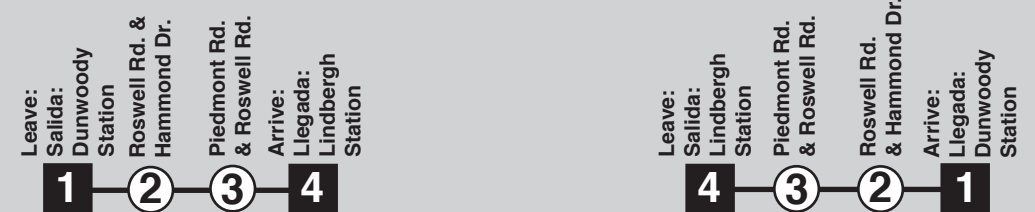

Piedmont Road/Sandy Springs

Effective Date: **12/17/2011**

Rail Stations Served:
Dunwoody Station
Lindbergh Station

En Español
marta
WHEELCHAIR ACCESSIBLE
www.itsmarta.com

5

MONDAY THRU FRIDAY - DE LUNES A VIERNES

SOUTHBOUND - DIRECCION SUR				NORTHBOUND - DIRECCION NORTE			
5:10AM	5:22	5:38	5:47	5:00AM	5:13	5:30	5:39
5:22	5:34	5:50	5:59	5:15	5:28	5:45	5:54
5:35	5:47	6:03	6:14	5:30	5:43	6:00	6:11
5:50	6:02	6:22	6:33	5:45	5:58	6:15	6:26
6:05	6:18	6:38	6:49	6:00	6:15	6:35	6:46
6:20	6:33	6:53	7:04	6:15	6:30	6:50	7:01
6:35	6:48	7:08	7:19	6:30	6:45	7:05	7:16
6:50	7:03	7:23	7:34	6:45	7:00	7:20	7:31
7:04	7:17	7:37	7:48	7:00	7:15	7:35	7:46
7:20	7:33	7:53	8:04	7:15	7:30	7:50	8:01
7:35	7:48	8:08	8:19	7:30	7:45	8:05	8:16
7:50	8:03	8:23	8:34	7:45	8:00	8:25	8:36
8:05	8:18	8:38	8:49	8:00	8:15	8:35	8:46
8:20	8:33	8:53	9:04	8:15	8:30	8:50	9:01
8:40	8:53	9:13	9:24	8:30	8:45	9:05	9:16
8:51	9:04	9:24	9:35	8:45	9:00	9:25	9:36
9:05	9:18	9:38	9:50	9:00	9:20	9:40	9:51
9:20	9:33	9:53	10:05	9:15	9:30	9:50	10:01
9:35	9:53	10:13	10:25	9:30	9:45	10:15	10:26
9:55	10:11	10:31	10:43	9:45	10:00	10:20	10:31
10:15	10:31	10:51	11:03	10:00	10:15	10:35	10:46
10:35	10:51	11:11	11:23	10:15	10:30	10:50	11:01
10:55	11:11	11:31	11:43	10:30	10:45	11:05	11:16
11:15	11:31	11:51	12:03PM	10:45	11:00	11:20	11:31
11:35	11:51	12:11	12:23	11:00	11:15	11:35	12:08
11:55	12:11	12:31	12:43	11:15	11:30	11:50	12:28
12:15	12:31	12:51	1:03	12:00PM	12:15	12:37	12:48
12:35	12:51	1:11	1:23	12:15	12:30	12:50	1:08
12:55	1:11	1:31	1:43	12:30	12:45	1:05	1:28
1:15	1:31	1:51	2:03	1:00	1:15	1:37	1:48
1:35	1:51	2:11	2:23	1:20	1:35	1:57	2:08
1:55	2:11	2:31	2:43	1:40	1:55	2:17	2:28
2:15	2:31	2:51	3:03	2:00	2:15	2:37	2:48
2:35	2:51	3:11	3:28	2:20	2:35	2:57	3:08
2:55	3:11	3:34	3:51	2:40	2:55	3:17	3:28
3:10	3:30	3:53	4:10	3:00	3:17	3:41	3:52
3:25	3:45	4:08	4:25	3:15	3:32	3:56	4:07
3:40	4:00	4:23	4:40	3:30	3:47	4:11	4:22
3:55	4:15	4:38	4:55	3:45	4:02	4:26	4:37
4:10	4:30	4:53	5:10	4:00	4:17	4:41	4:52
4:25	4:45	5:08	5:25	4:15	4:32	4:56	5:07
4:40	5:00	5:23	5:40	4:30	4:47	5:11	5:22
4:55	5:15	5:38	5:55	4:45	5:02	5:26	5:37
5:10	5:30	5:53	6:10	5:00	5:17	5:41	5:52
5:25	5:45	6:08	6:25	5:15	5:32	5:56	6:07
5:40	6:00	6:23	6:40	5:30	5:47	6:11	6:22
5:55	6:15	6:38	6:55	5:45	6:02	6:26	6:37
6:10	6:30	6:53	7:10	6:00	6:17	6:41	6:52
6:30	6:50	7:13	7:22	6:15	6:32	6:56	7:07
6:50	7:10	7:26	7:35	6:30	6:47	7:11	7:20
7:10	7:22	7:38	7:47	6:45	7:02	7:19	7:28
7:45	7:57	8:13	8:22	7:00	7:13	7:30	7:39
8:13	8:25	8:41	8:50	7:15	7:28	7:45	7:54
8:43	8:55	9:11	9:20	7:30	7:43	8:00	8:09
9:13	9:25	9:41	9:50	8:00	8:13	8:30	8:39
9:43	9:55	10:11	10:20	8:30	8:43	9:00	9:09
10:13	10:25	10:41	10:50	9:00	9:13	9:30	9:39
10:43	10:55	11:11	11:20	9:30	9:43	10:00	10:09
11:13	11:25	11:41	11:50	10:00	10:13	10:30	10:39
11:43	11:55	12:11	12:20	10:30	10:43	11:00	11:09
12:13AM	12:25	12:41	12:50	11:00	11:13	11:30	11:39
				11:30	11:43	12:00AM	12:09
				12:03	12:16	12:33	12:42

All trips are Lift Equipped. Tenemos levante motorizado en todos los autobuses. P.M. times are shown in Bold - Tiempo P.M. está en letras negras.