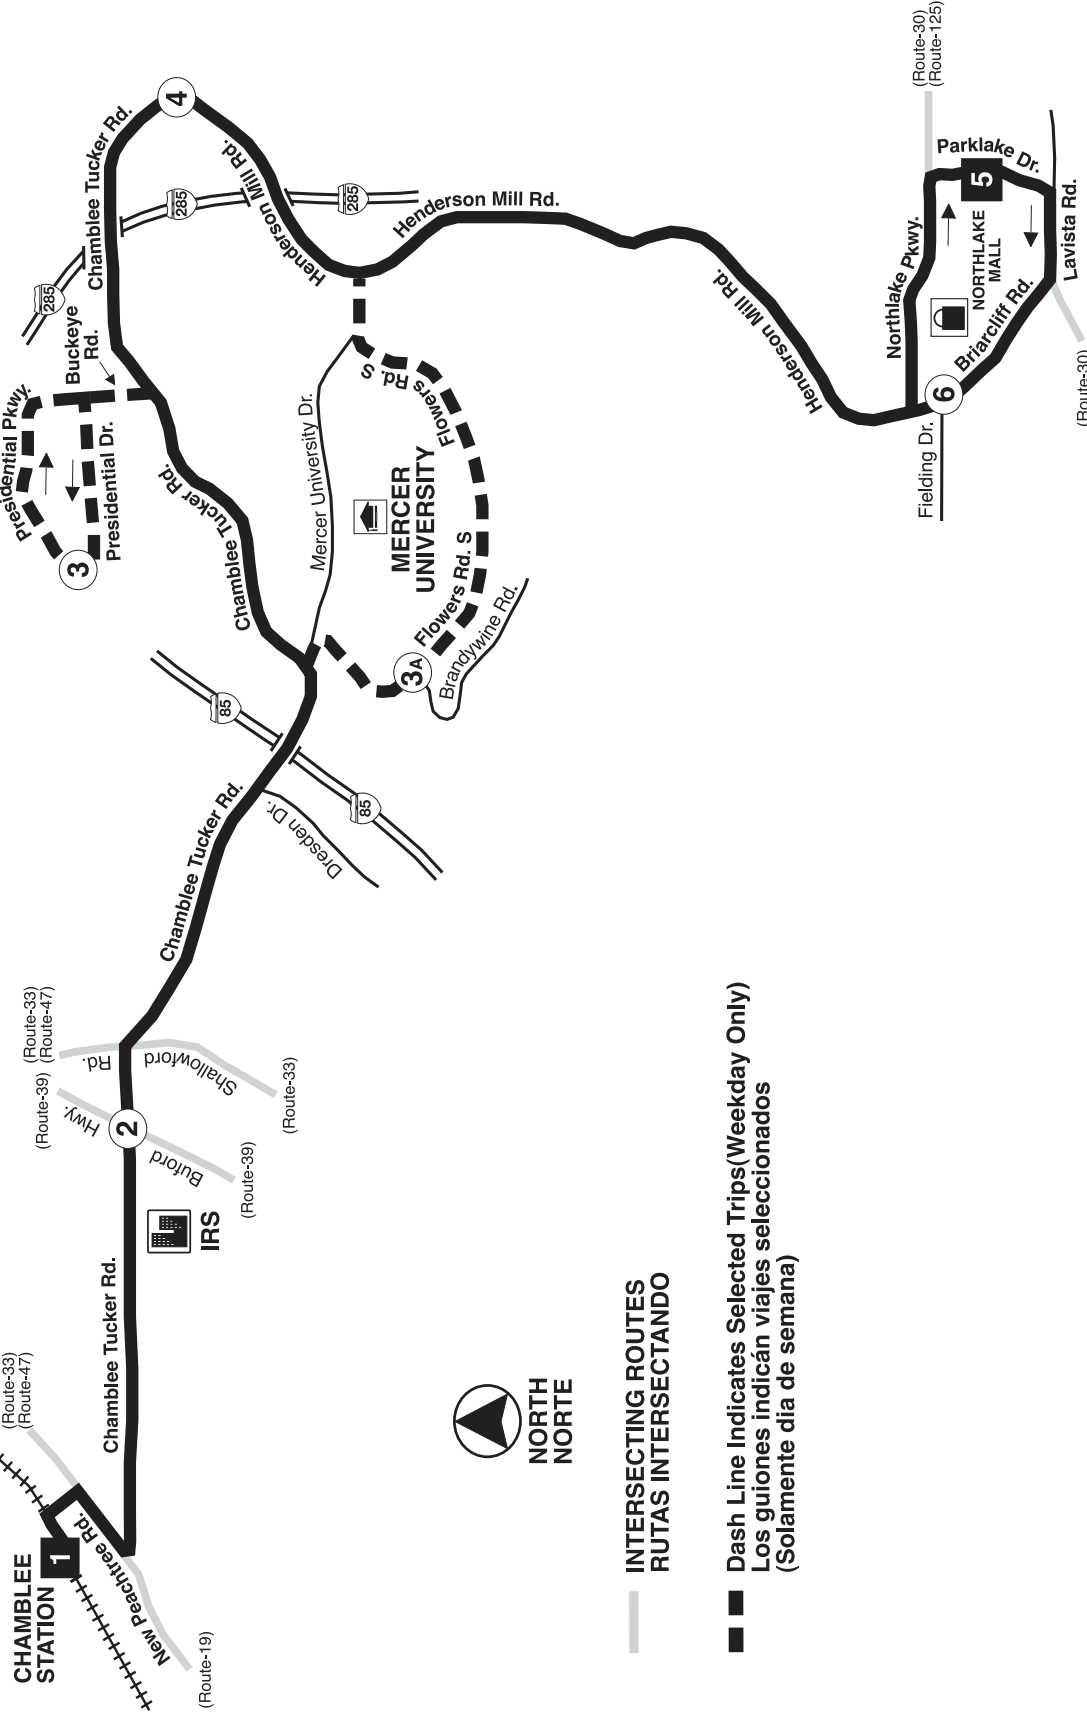

Routes Intersecting at  
Chamblee Station:  
Rutas Intersectando en la  
Estación Chamblee:

- 19-Clairmont Rd.
- 33-Briarcliff Rd./Shallowford Rd./Lindbergh
- 47-Briarwood Rd./I-85 Access Rd./Chamblee
- 103-Peeler Rd./N. Shallowford
- 126-Northlake/Chamblee
- 132-Tilly Mill Rd.

GOLD RAIL LINE

INTERSECTING ROUTES  
RUTAS INTERSECTANDO

Dash Line Indicates Selected Trips(Weekday Only)  
Los guiones indican viajes seleccionados  
(Solamente día de semana)